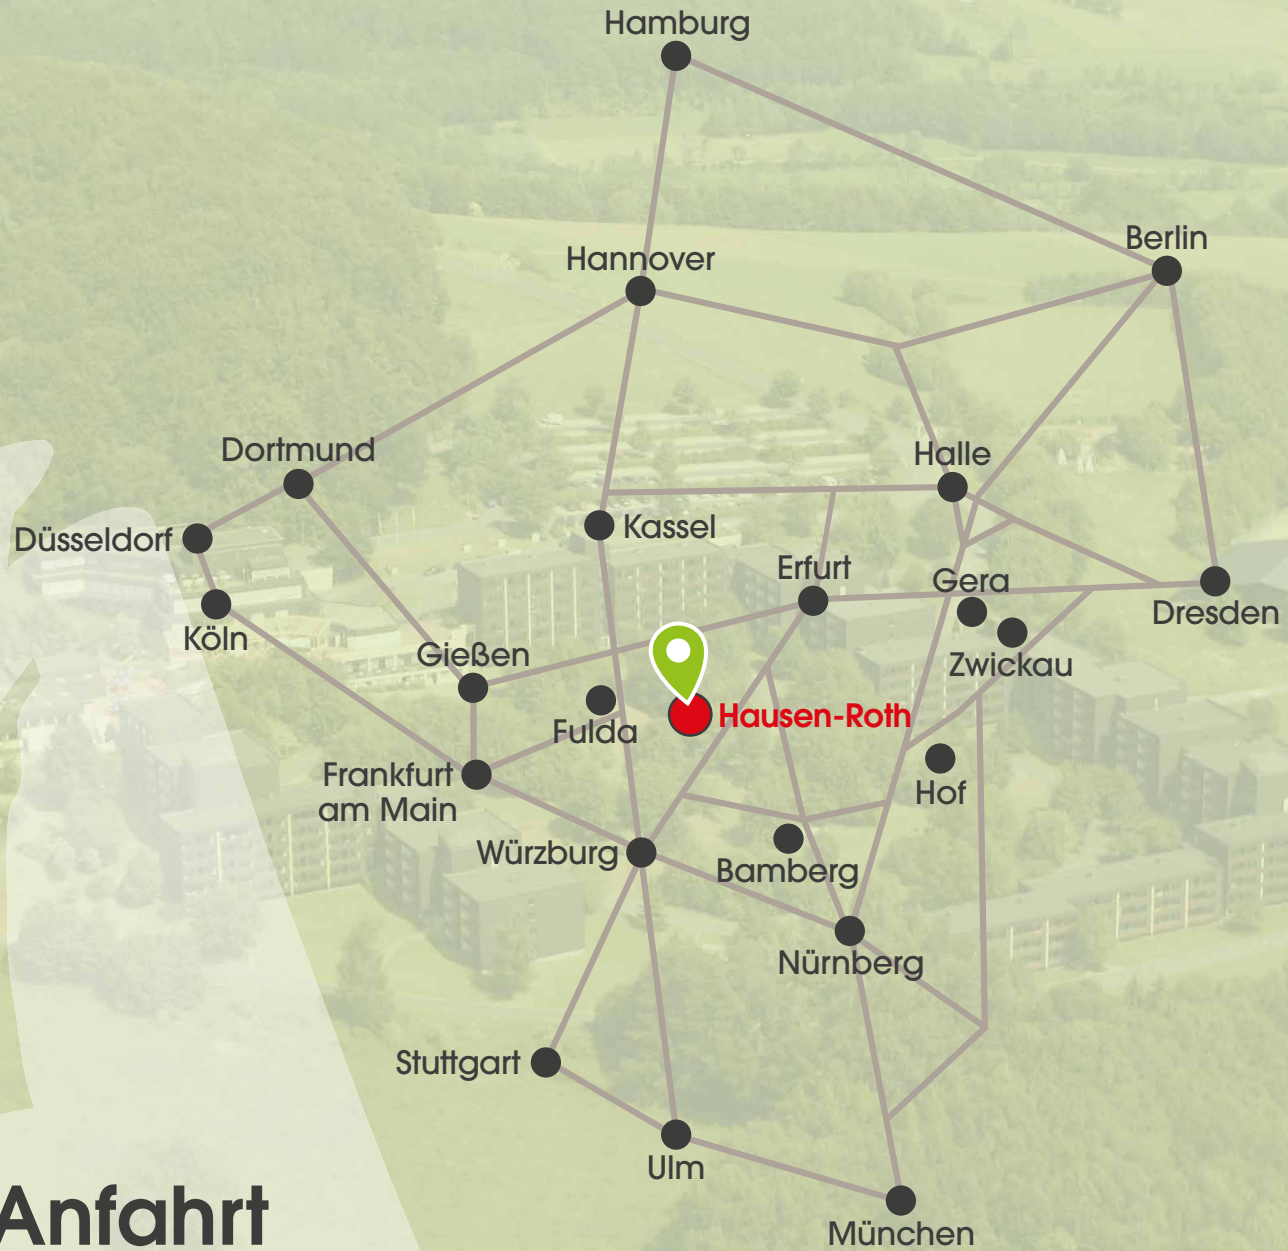

Kontakt | Anfahrt