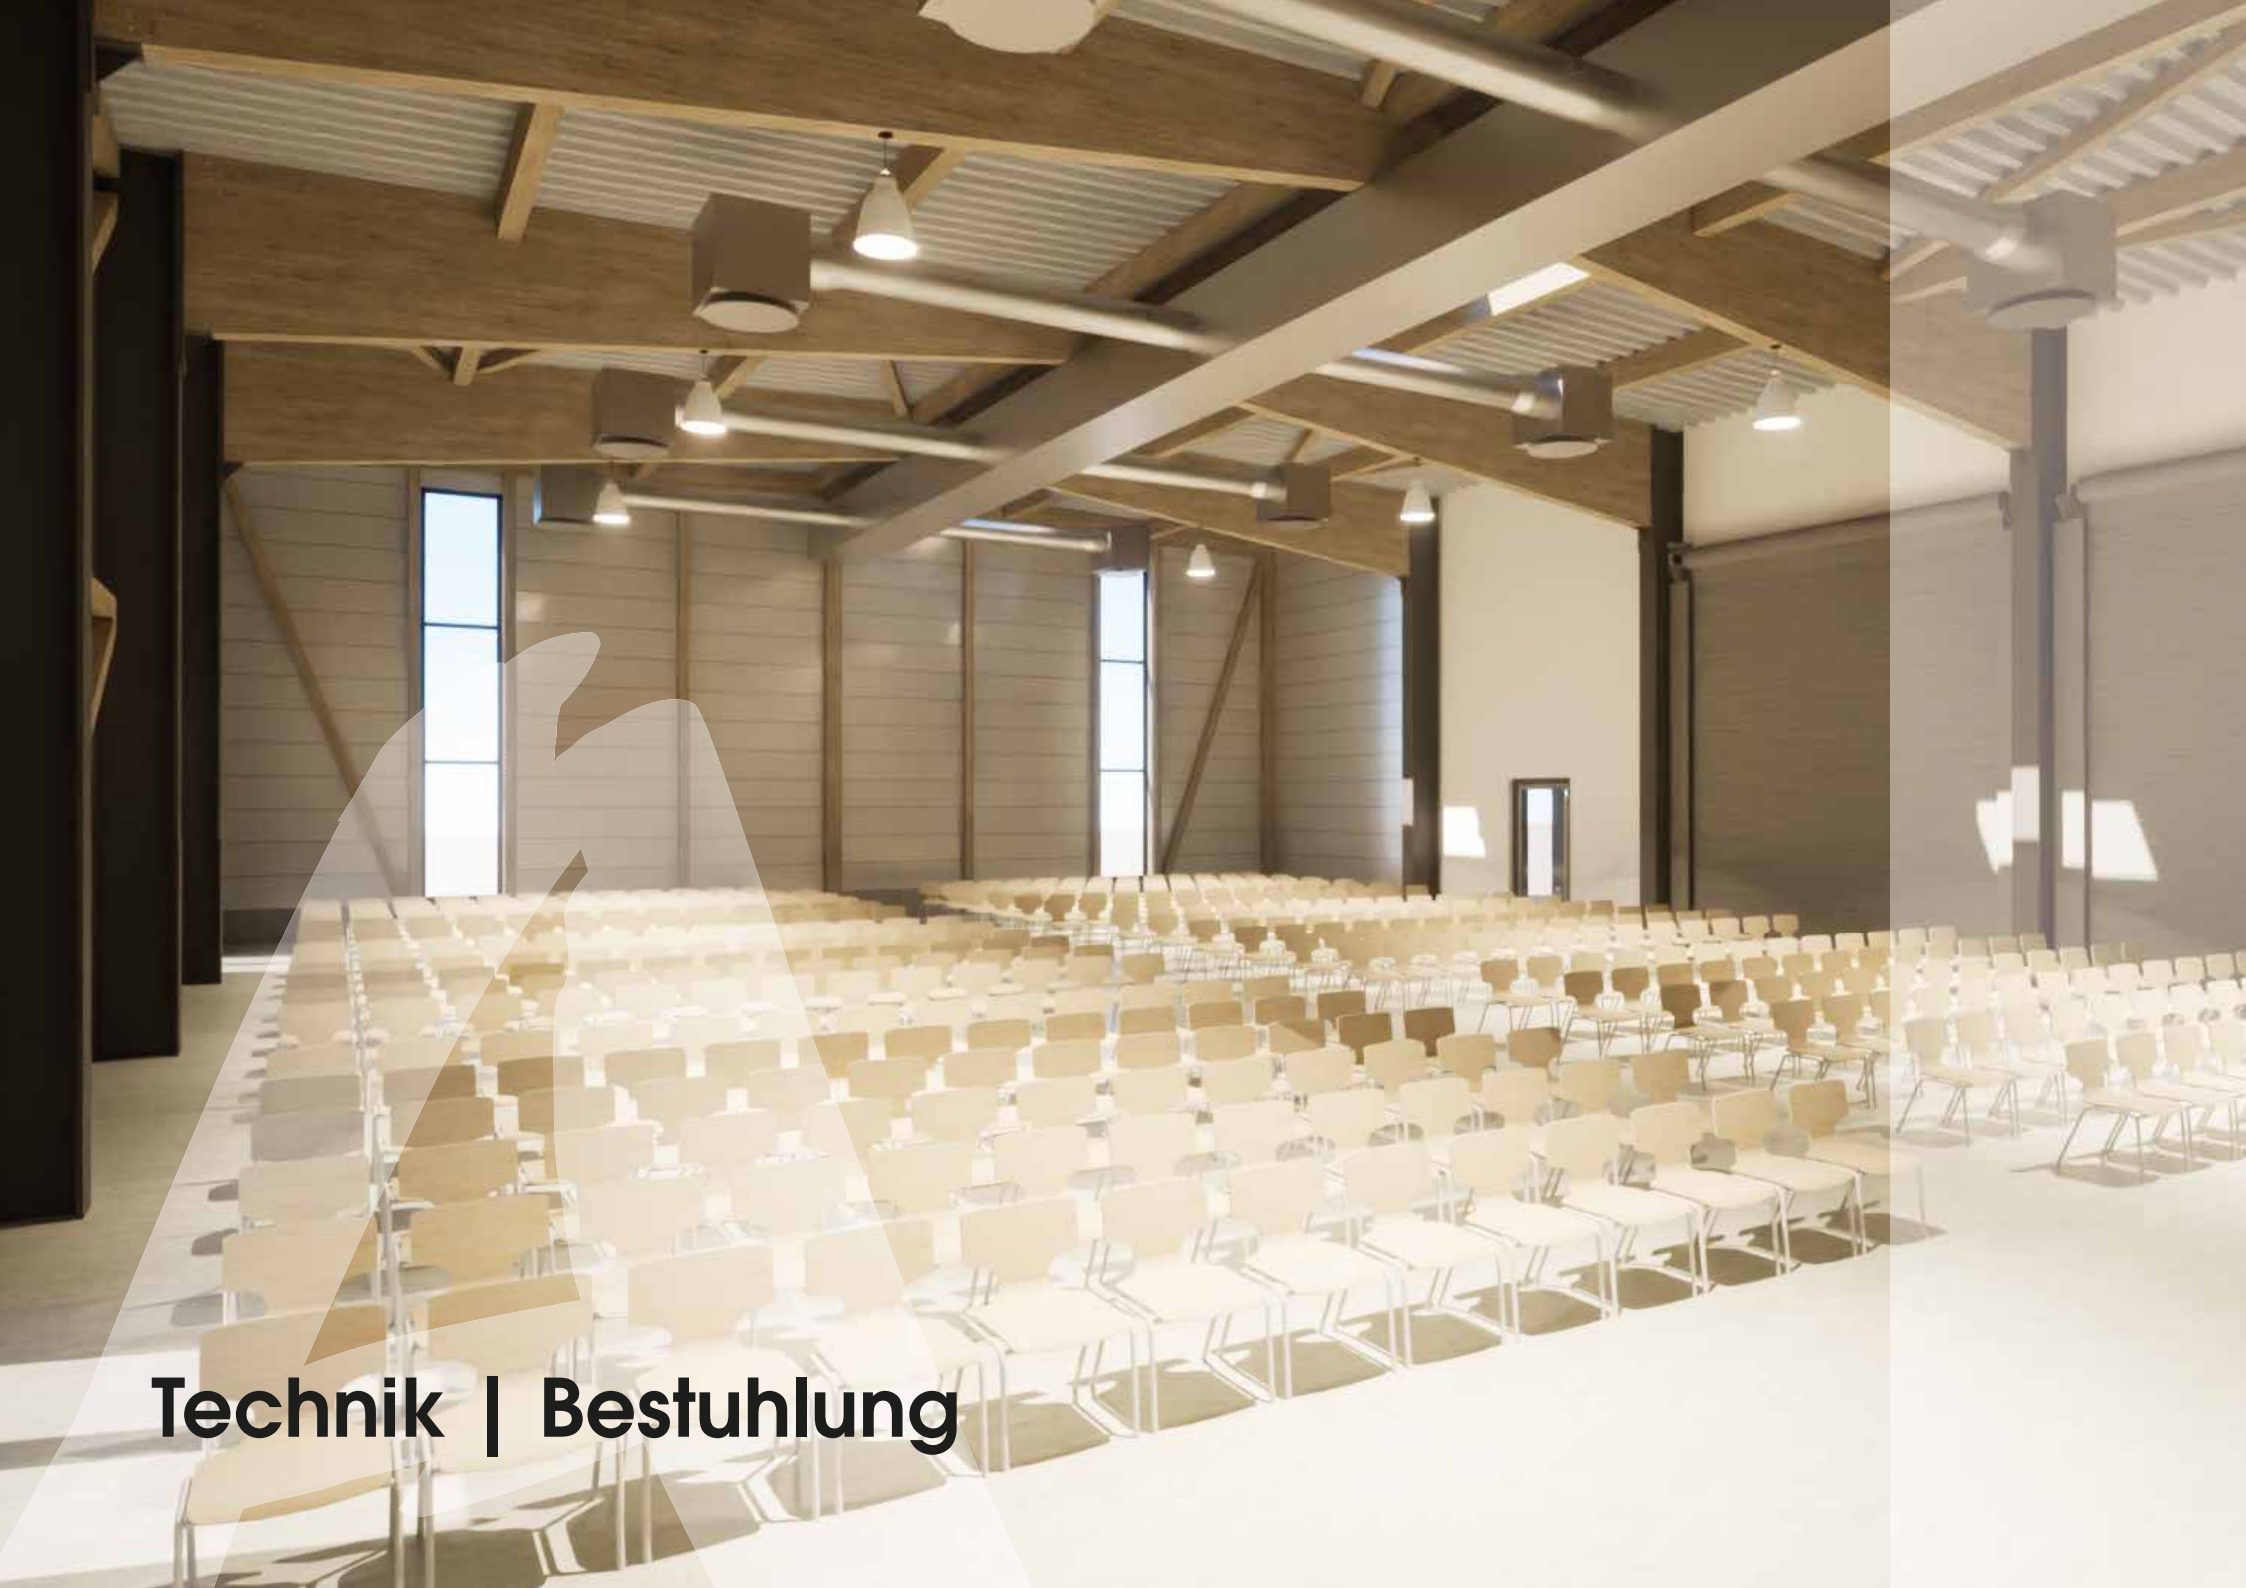

Technik | Bestuhlung