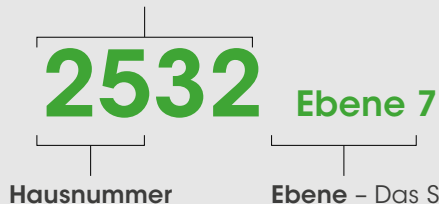

Ihr Weg zu Ihrem Zimmer

WIE SIE IHR ZIMMER LEICHT FINDEN

An unserer Rezeption auf **Ebene 11** beginnt Ihre Tour durch das Rhön Park Aktiv Resort. Ihre Zimmernummer verrät Ihnen den Weg in unsere 17 Häuser!

Zum Beispiel:

Zimmernummer

Auflösung Beispiel:

Sie wohnen in Haus Nr. **25**

Zimmernummer lautet **2532**

Lage: Ebene | Stockwerk **7**

VON IHREM ZIMMER ZUR

- Rezeption
- Restaurants und Pub
- Wellness
- Schwimmbad | Sauna
- Animation

HALTEN SIE SICH IMMER RICHTUNG

▶ **RHÖNPLAZA – EBENE 10.**

Alle 17 Häuser und das Hauptgebäude sind miteinander verbunden und können „indoor“ erreicht werden.